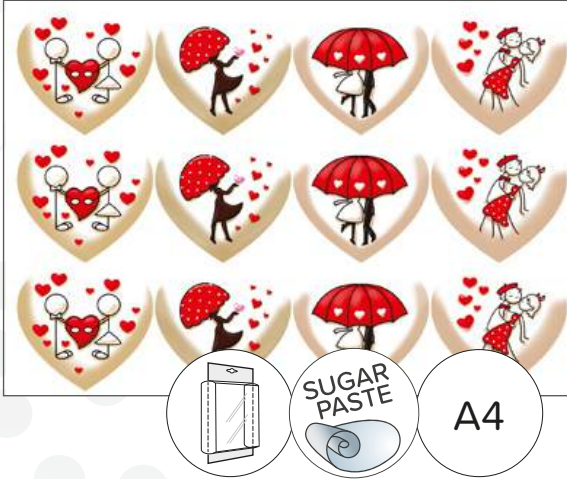

pz: 40 - mat: ZU - (AZO)

€ ud: 2,50

25559 - ●●● A - ■■■ 2 - cm: L4

pz: 72 - mat: ZU - (AZO)

€ ud: 0,92

20055

●●● A - ■■■ 4 - cm: (11)

pz: 60 - mat: ZU - (GF)

€ ud: 0,51

Viste galleta

20040 - ●●● A - ■■■ 4 - cm: Ø6,5~

pz: 12BlisterA4 (12pz) - mat: ZU - 

€ blister : 3,45 / € ud: 0,29

Vasos de vidrio para miniporciones

20053

cm: H9,5~